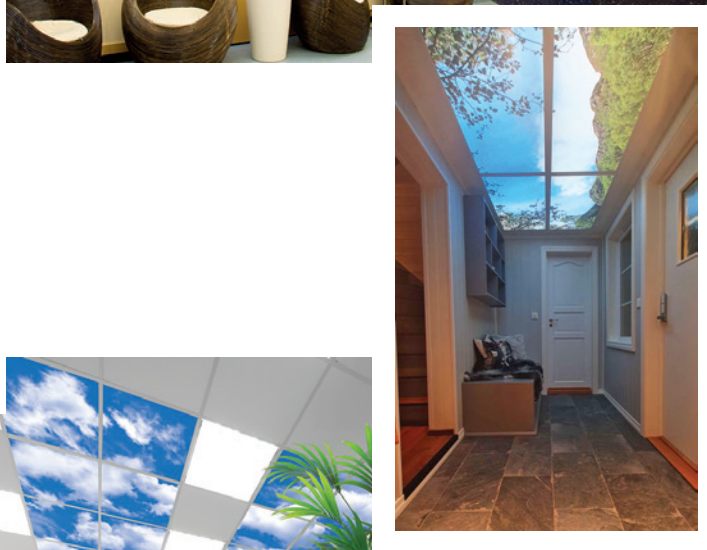

Kombinasjon gir best resultat

Vi anbefaler alltid en kombinasjon av vanlig belysning og LifeLike.

Dette gir beste resultat:

- Grunnbelysning (er et must)
- Trivsel og opplevelse
- God atmosfære
- Simulert dagslys