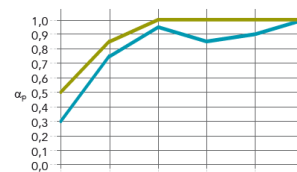

Lydabsorpsjon
aw: opp til 1,00 (Klasse A)

Tykkelse (mm) / konstruksjonshøyde (mm)	125 Hz	250 Hz	500 Hz	1000 Hz	2000 Hz	4000 Hz	α_w	Absorpsjonsklasse	NRC
15 / 200	0,30	0,75	0,95	0,85	0,90	1,00	0,90	A	0,85
40 / 200	0,50	0,85	1,00	1,00	1,00	1,00	1,00	A	1,00