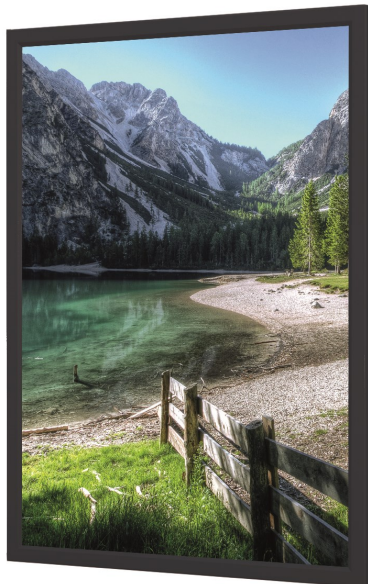

## MagiClick C1

Lyspanel til vegg med fantastisk bildekvalitet og gjengivelse av motiver til innendørsbruk.

Dimming og styring av fargetemperatur med fjernkontroll kan tilvelges.

Dimensjon og størrelse på panelet kan skreddersys til prosjekt.

Enkel installasjon, trygg og enkel å bruke uten blending.

Print vil redusere lysstyrke 5-20% avhengig av motiv og farger.

Forventet Brukstid L70B10 60.000 timer