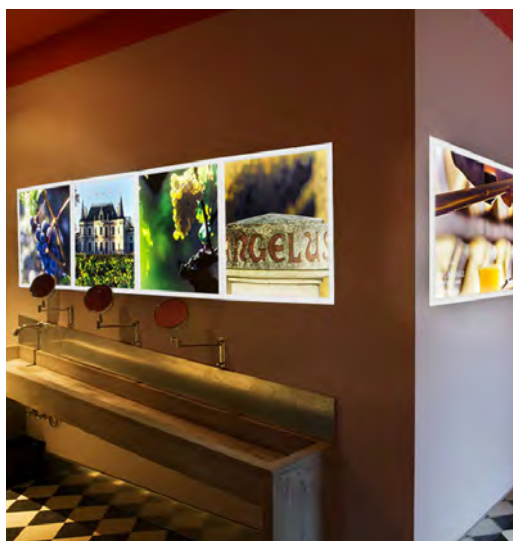

MER OPMERKSOMHET

Lys har en evne til å fange øyets fokus, og med LifeLike paneler kan du øke oppmerksomheten på nettopp dit budskap og produkt.

ØK SALGET DITT

Bedre lys og atmosfære er salgsdrivende. Med LifeLike øker du sjansen for at dine kunder føler seg komfortable og inspirerte.

SKAP DIN EGEN VERDEN

Motiv og lys kan justeres etter dine ønsker, og det er bare fantasien, der setter grensen. Lyset kan i tillegg justeres i både styrke og fargetemperatur.

ENKELT Å INSTALLERE

Plug-and-play installasjon ved bytte av et vanlig lysarmatur. Tilstutt LifeLike Panelbilde til strøm og din nye virtuelle himmel er klar til bruk.

DESIGN I HØY KVALITET

- Velg den perfekte panelstørrelse: LifeLike paneler kommer i 4 forskjellige størrelser: 60x30, 60x60, 120x30 og 120x60 cm
- LED panel Colortech, velg mellom 3000K – 4000K – 5700K ved installasjon
- Leveres standard med dimbar LED-driver, 2 meter ledning med plugg (DALI kan tilvelges)
- Slagmotstand IK06, lav blanding UGR <19
- Forventet levetid: L70B10 > 60.000 timer
- Brannmotstandsklasse: EN13501-1 til B-s2, d0
- 5 års garanti
- 100 dages gratis retur på alle våre non-customized paneler